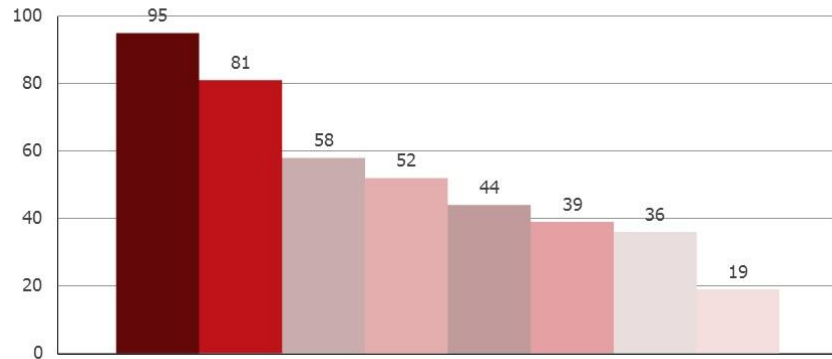

Grupos de Pesquisa por Grande Área e Instituição Universidade Federal do Espírito Santo - 2014

- Soc. Aplicadas
- Ciências Humanas
- Ciências da Saúde
- C. Exatas e da Terra
- Engs. e Computação
- Ling., Letras e Artes
- Ciências Biológicas
- Ciências Agrárias