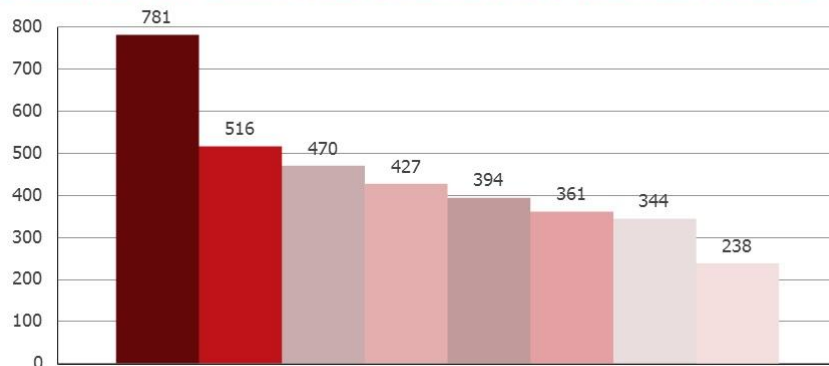

### Estudantes por Grande Área e Instituição Universidade Federal do Espírito Santo - 2014

- Ciências Humanas
- Ciências da Saúde
- Ciências Biológicas
- Soc. Aplicadas
- Ciências Agrárias
- C. Exatas e da Terra
- Engs. e Computação
- Ling., Letras e Artes

Nota: Há dupla contagem, tendo em vista que os Estudantes que participa de grupos relacionados a mais de uma grande área foi computado uma vez em cada uma.