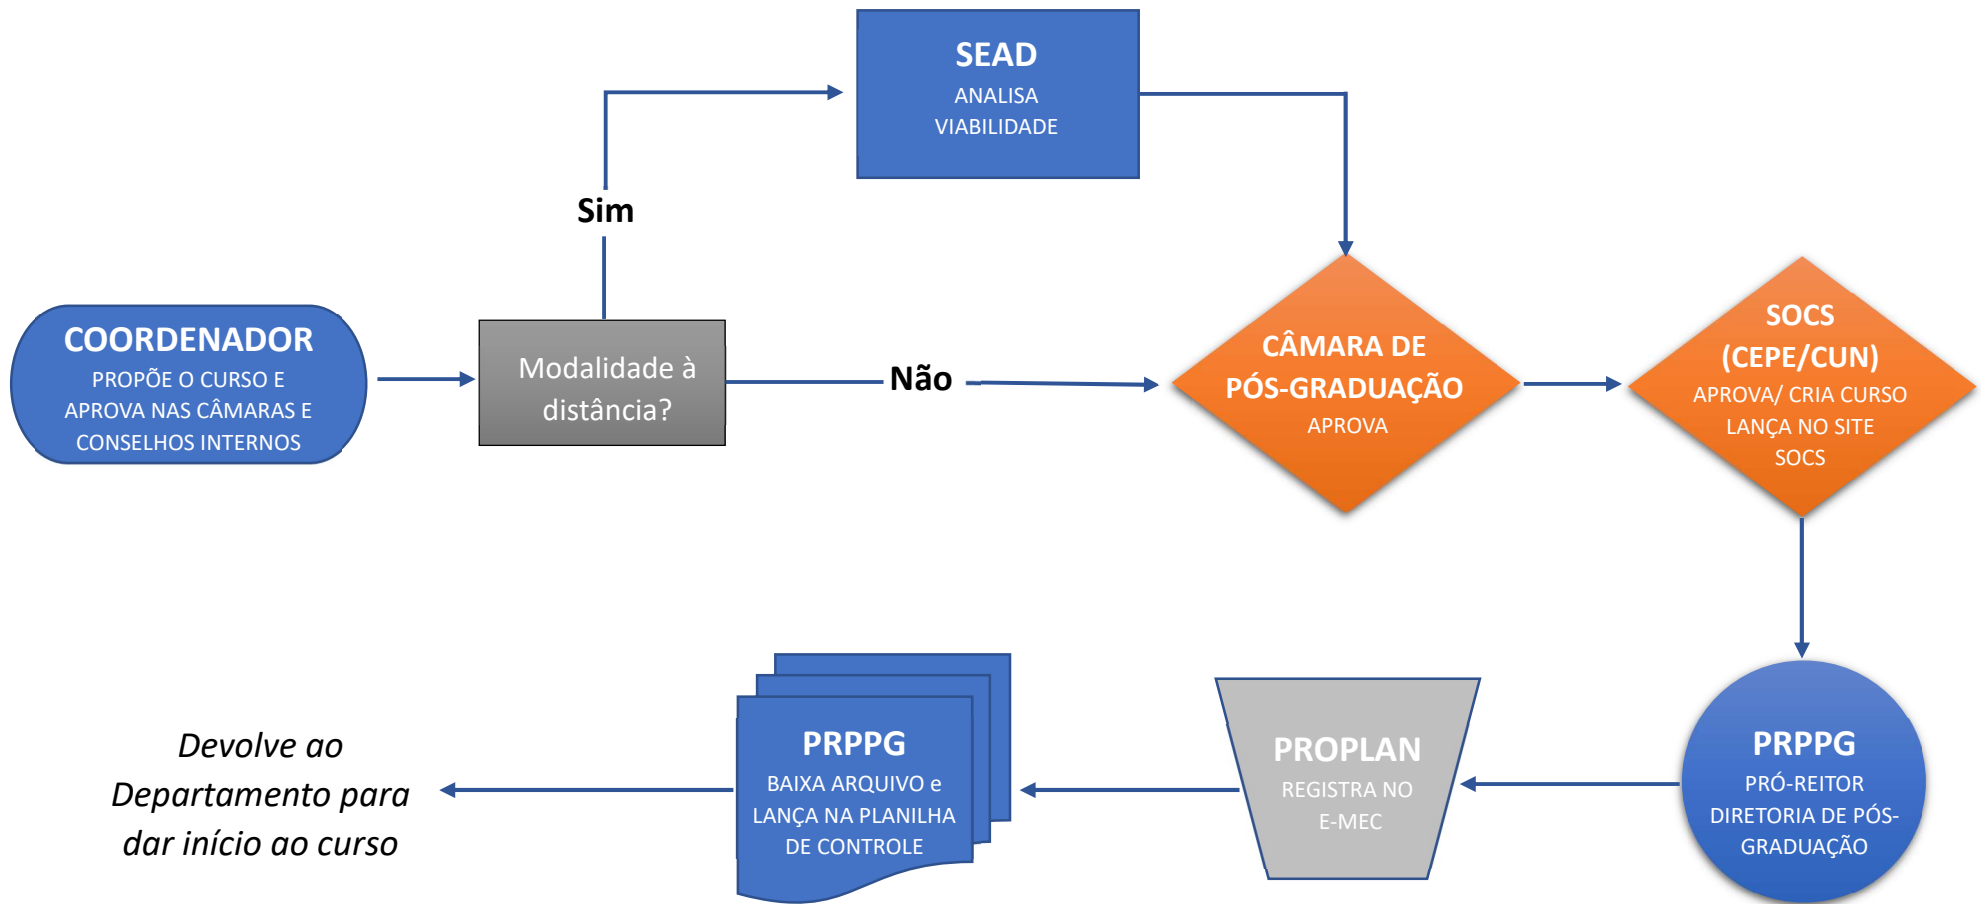

UNIVERSIDADE FEDERAL DO ESPÍRITO SANTO
PRÓ-REITORIA DE PESQUISA E PÓS-GRADUAÇÃO

FLUXOGRAMA DO PROCESSO DE CRIAÇÃO DE CURSOS LATO-SENSU

LEPISMA (Caixas para envio do processo)

SEAD: Superintendência de Educação a Distância - SEAD

CÂMARA DE PÓS-GRADUAÇÃO: Diretoria de Pós-Graduação - DPG/PRPPG

SOCS: Secretaria de Órgãos Colegiados Superiores - SOCS

PRPPG: Diretoria de Pós-Graduação - DPG/PRPPG

PROPLAN: Setor da Procuradoria Educacional Institucional - PI - PI/PROPLAN

Diretoria de Pós-Graduação - PRPPG